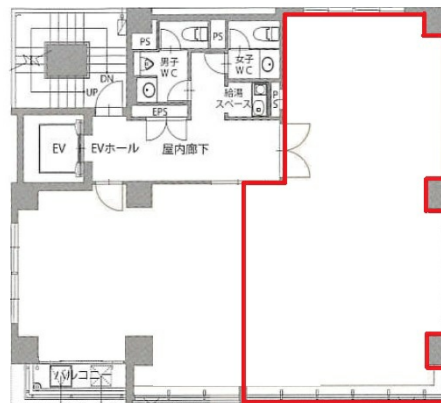

ITビルII 4階20.3坪

福岡県福岡市博多区博多駅東1-14-20

物件MAP

賃貸条件	
坪数	20.3坪
階数	4階
入居可能日	
ビル情報	
所在地	福岡県福岡市博多区博多駅東1-14-20
最寄り駅	JR鹿児島本線 博多駅 徒歩8分 福岡市営地下鉄空港線 博多駅 徒歩8分
エリア	博多駅東エリア
竣工	2018年1月
耐震	新耐震基準
階数	地上7階
用途	事務所
構造	RC造
設備情報	
エレベーター	1基
空調	個別空調
OAフロア	OAフロア
基準階天井高	2,700mm
光ファイバー	有り
トイレ	男女別・室外
セキュリティ	有り
駐車場	無し

事務所移転の簡単検索サイト

Quick Service

クイックサービス

ITビルII 4階20.3坪 福岡県福岡市博多区博多駅東1-14-20

博多駅東エリア (ビルID: 0042523) の賃貸オフィス

貸事務所・レンタルオフィス・オフィス移転なら**QuickService**

物件詳細はこちらから

 **0120-55-2620**