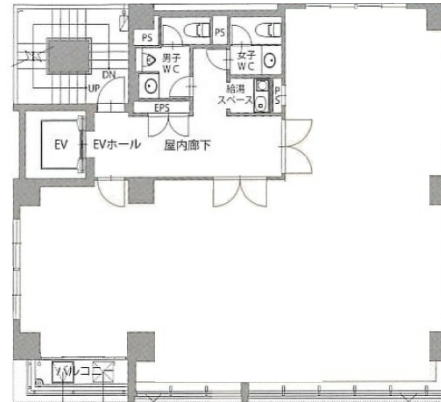

ITビルII 3階14.33坪

福岡県福岡市博多区博多駅東1-14-20

物件MAP

賃貸条件	
坪数	14.33坪
階数	3階
入居可能日	
ビル情報	
所在地	福岡県福岡市博多区博多駅東1-14-20
最寄り駅	JR鹿児島本線 博多駅 徒歩8分 福岡市営地下鉄空港線 博多駅 徒歩8分
エリア	博多駅東エリア
竣工	2018年1月
耐震	新耐震基準
階数	地上7階
用途	事務所
構造	RC造
設備情報	
エレベーター	1基
空調	個別空調
OAフロア	OAフロア
基準階天井高	2,700mm
光ファイバー	有り
トイレ	男女別・室外
セキュリティ	有り
駐車場	無し

事務所移転の簡単検索サイト

Quick Service

クイックサービス

ITビルII 3階14.33坪 福岡県福岡市博多区博多駅東1-14-20

博多駅東エリア (ビルID: 0042523) の賃貸オフィス

貸事務所・レンタルオフィス・オフィス移転なら**QuickService**

物件詳細はこちらから

 **0120-55-2620**