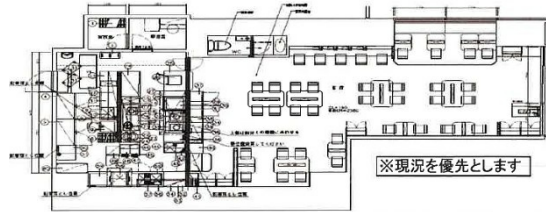

ニューガイア大分駅前BLDG.

大分県大分市中央町1-1-20

1階33.94坪

物件MAP

賃貸条件	
坪数	33.94坪
階数	1階 (申込有)
入居可能日	
ビル情報	
所在地	大分県大分市中央町1-1-20
最寄り駅	JR日豊本線 大分駅 徒歩4分
エリア	大分
竣工	2000年6月
耐震	新耐震基準
階数	地上7階
用途	店舗
構造	S造
設備情報	
エレベーター	1基
空調	個別空調
OAフロア	Pタイル
基準階天井高	2,600mm
光ファイバー	
トイレ	男女別・室外
セキュリティ	無し
駐車場	無し

事務所移転の簡単検索サイト

Quick Service

クイックサービス

ニューガイア大分駅前BLDG. 1階33.94坪 大分県大分市中央町1-1-20

大分 (ビルID: 0042466) の賃貸オフィス

貸事務所・レンタルオフィス・オフィス移転ならQuickService

物件詳細はこちらから

0120-55-2620