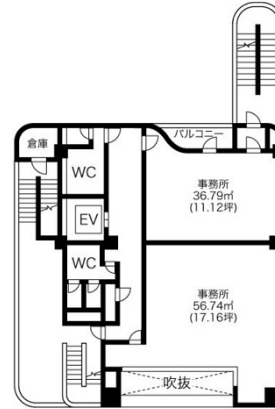

# 鹿島・スクエアビル 2階28.31坪

岐阜県岐阜市鹿島町1-5

## 物件MAP

賃貸条件	
月額賃料	118,182円 (税別)
坪数	28.31坪
坪単価	4,175円 (税別)
共益費	6,000円
礼金	無し
敷金 (保証金)	1ヶ月
階数	2階 (1フロア)
入居可能日	相談

ビル情報	
所在地	岐阜県岐阜市鹿島町1-5
最寄り駅	JR東海道本線 岐阜駅 徒歩21分 名鉄名古屋本線 名鉄岐阜駅 徒歩23分
エリア	岐阜
竣工	1986年12月
耐震	新耐震基準
階数	地上10階 地下2階
用途	事務所/店舗
構造	SRC造

設備情報	
エレベーター	1基
空調	個別空調
OAフロア	
基準階天井高	
光ファイバー	有り
トイレ	男女共用・室内
セキュリティ	無し
駐車場	有り