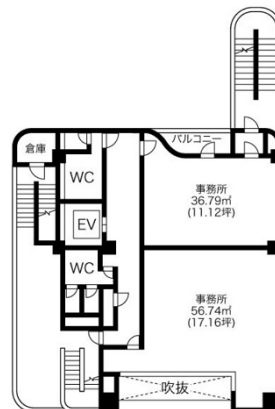

# 鹿島・スクエアビル 2階28.31坪

岐阜県岐阜市鹿島町1-5

## 物件MAP

賃貸条件	
月額賃料	118,182円 (税別)
坪数	28.31坪
坪単価	4,175円 (税別)
共益費	6,000円
礼金	無し
敷金 (保証金)	1ヶ月
階数	2階 (1フロア)
入居可能日	相談

ビル情報	
所在地	岐阜県岐阜市鹿島町1-5
最寄り駅	JR東海道本線 岐阜駅 徒歩21分 名鉄名古屋本線 名鉄岐阜駅 徒歩23分
エリア	岐阜
竣工	1986年12月
耐震	新耐震基準
階数	地上10階 地下2階
用途	事務所/店舗
構造	SRC造