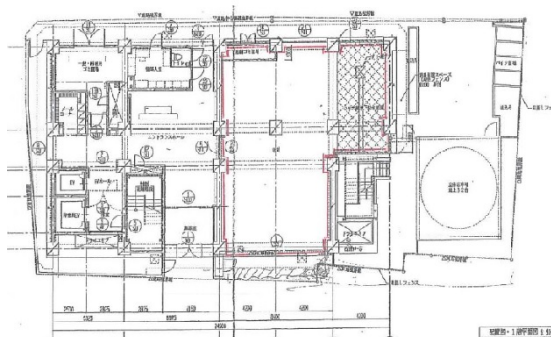

梅田レジデンスTOWER 1階46.35坪

大阪府大阪市北区曾根崎1-3-6

物件MAP

賃貸条件	
坪数	46.35坪
階数	1階
入居可能日	
ビル情報	
所在地	大阪府大阪市北区曾根崎1-3-6
最寄り駅	大阪メトロ谷町線 東梅田駅 徒歩5分 JR東西線 北新地駅 徒歩6分 大阪メトロ御堂筋線 梅田駅 徒歩7分
エリア	梅田・桜橋エリア
竣工	2003年10月
耐震	新耐震基準
階数	地上25階
用途	店舗
構造	SRC造
設備情報	
エレベーター	1基
空調	個別空調
OAフロア	その他
基準階天井高	
光ファイバー	調査中
トイレ	男女共用・室内
セキュリティ	調査中
駐車場	無し

事務所移転の簡単検索サイト

Quick Service

クイックサービス

梅田レジデンスTOWER 1階46.35坪 大阪府大阪市北区曾根崎1-3-6

梅田・桜橋エリア（ビルID：0042435）の賃貸オフィス

貸事務所・レンタルオフィス・オフィス移転ならQuickService

物件詳細はこちらから

0120-55-2620