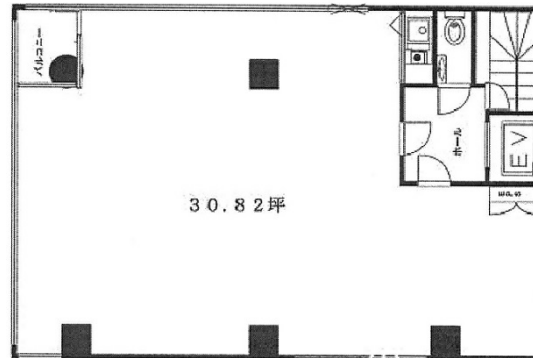

YSビル 8階33.39坪

東京都江東区亀戸1-21-5

物件MAP

賃貸条件	
月額賃料	相談
坪数	33.39坪
坪単価	相談
共益費	賃料に含む
礼金	無し
敷金（保証金）	6ヶ月
階数	8階
入居可能日	即日

ビル情報	
所在地	東京都江東区亀戸1-21-5
最寄り駅	JR中央・総武線 亀戸駅 徒歩4分 東武亀戸線 亀戸駅 徒歩7分 都営新宿線 西大島駅 徒歩12分
エリア	亀戸エリア
竣工	1987年9月
耐震	新耐震基準
階数	地上8階 地下1階
用途	事務所
構造	SRC造