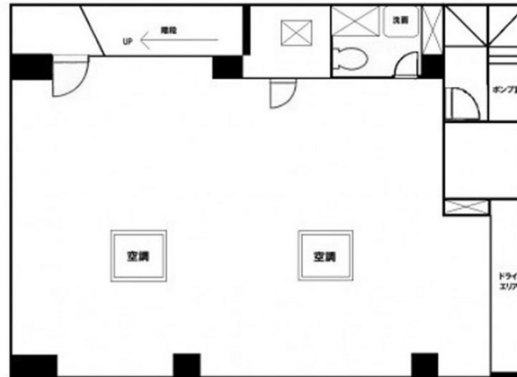

# YSビル 地下1階29.36坪

東京都江東区亀戸1-21-5

## 物件MAP

賃貸条件	
坪数	29.36坪
階数	B1階
入居可能日	
ビル情報	
所在地	東京都江東区亀戸1-21-5
最寄り駅	JR中央・総武線 亀戸駅 徒歩4分 東武亀戸線 亀戸駅 徒歩7分 都営新宿線 西大島駅 徒歩12分
エリア	亀戸エリア
竣工	1987年9月
耐震	新耐震基準
階数	地上8階 地下1階
用途	店舗
構造	SRC造
設備情報	
エレベーター	1基
空調	個別空調
OAフロア	タイルカーペット
基準階天井高	
光ファイバー	有り
トイレ	
セキュリティ	有り
駐車場	無し