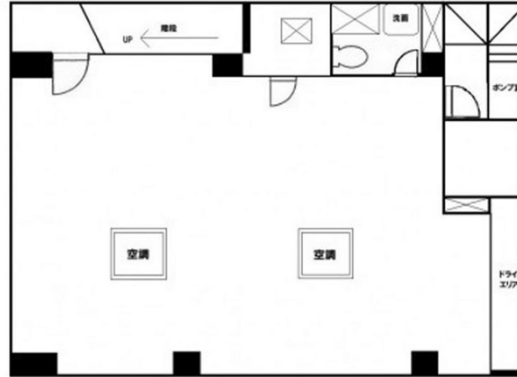

YSビル 地下1階29.36坪

東京都江東区亀戸1-21-5

物件MAP

賃貸条件	
坪数	29.36坪
階数	B1階
入居可能日	
ビル情報	
所在地	東京都江東区亀戸1-21-5
最寄り駅	JR中央・総武線 亀戸駅 徒歩4分 東武亀戸線 亀戸駅 徒歩7分 都営新宿線 西大島駅 徒歩12分
エリア	亀戸エリア
竣工	1987年9月
耐震	新耐震基準
階数	地上8階 地下1階
用途	店舗
構造	SRC造
設備情報	
エレベーター	1基
空調	個別空調
OAフロア	タイルカーペット
基準階天井高	
光ファイバー	有り
トイレ	
セキュリティ	有り
駐車場	無し