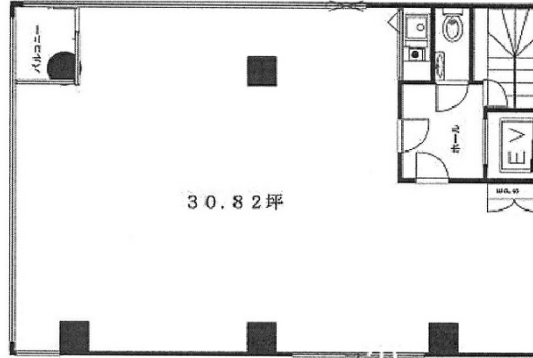

YSビル 2階30.82坪

東京都江東区亀戸1-21-5

物件MAP

賃貸条件	
坪数	30.82坪
階数	2階
入居可能日	
ビル情報	
所在地	東京都江東区亀戸1-21-5
最寄り駅	JR中央・総武線 亀戸駅 徒歩4分 東武亀戸線 亀戸駅 徒歩7分 都営新宿線 西大島駅 徒歩12分
エリア	亀戸エリア
竣工	1987年9月
耐震	新耐震基準
階数	地上8階 地下1階
用途	事務所
構造	SRC造
設備情報	
エレベーター	1基
空調	個別空調
OAフロア	タイルカーペット
基準階天井高	
光ファイバー	有り
トイレ	
セキュリティ	有り
駐車場	無し