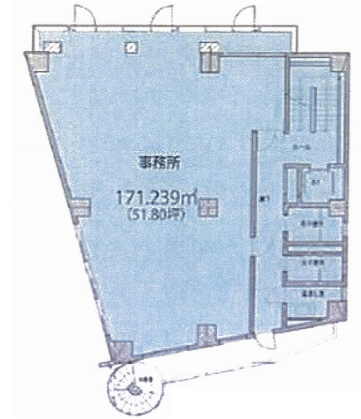

吾妻ビル 4階51.8坪

東京都足立区千住2-3-17

物件MAP

賃貸条件	
月額賃料	647,500円 (税別)
坪数	51.8坪
坪単価	12,500円 (税別)
共益費	賃料に含む
礼金	無し
敷金 (保証金)	12ヶ月
階数	4階
入居可能日	即日

ビル情報	
所在地	東京都足立区千住2-3-17
最寄り駅	JR常磐線 北千住駅 徒歩7分 東京メトロ日比谷線 北千住駅 徒歩7分
エリア	その他東京
竣工	1975年9月
耐震	耐震補強済
階数	地上7階
用途	事務所
構造	RC造

設備情報	
エレベーター	1基
空調	個別空調
OAフロア	その他
基準階天井高	2,510mm
光ファイバー	有り
トイレ	男女別・室外
セキュリティ	有り
駐車場	無し