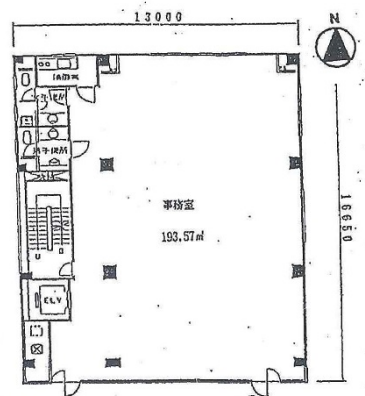

真田ビル 4階58.55坪

兵庫県神戸市中央区御幸通6-1-4

物件MAP

賃貸条件	
坪数	58.55坪
階数	4階
入居可能日	
ビル情報	
所在地	兵庫県神戸市中央区御幸通6-1-4
最寄り駅	JR東海道本線 三ノ宮駅 徒歩8分 阪神本線 三宮駅 徒歩8分 阪急神戸本線 三宮駅 徒歩8分
エリア	三宮・元町・神戸駅エリア
竣工	1990年9月
耐震	新耐震基準
階数	地上7階 地下2階
用途	事務所
構造	RC造
設備情報	
エレベーター	1基
空調	個別空調
OAフロア	タイルカーペット
基準階天井高	
光ファイバー	有り
トイレ	男女別・室内
セキュリティ	有り
駐車場	