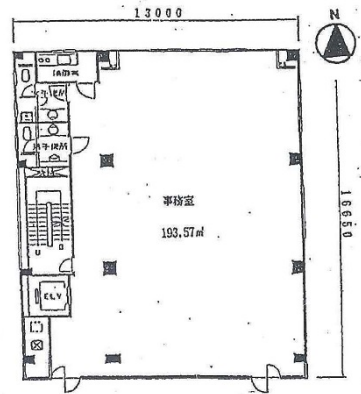

真田ビル 4階58.55坪

兵庫県神戸市中央区御幸通6-1-4

物件MAP

賃貸条件	
坪数	58.55坪
階数	4階
入居可能日	
ビル情報	
所在地	兵庫県神戸市中央区御幸通6-1-4
最寄り駅	JR東海道本線 三ノ宮駅 徒歩8分 阪神本線 三宮駅 徒歩8分 阪急神戸本線 三宮駅 徒歩8分
エリア	三宮・元町・神戸駅エリア
竣工	1990年9月
耐震	新耐震基準
階数	地上7階 地下2階
用途	事務所
構造	RC造
設備情報	
エレベーター	1基
空調	個別空調
OAフロア	タイルカーペット
基準階天井高	
光ファイバー	有り
トイレ	男女別・室内
セキュリティ	有り
駐車場	

事務所移転の簡単検索サイト

Quick Service

クイックサービス

真田ビル 4階58.55坪 兵庫県神戸市中央区御幸通6-1-4

三宮・元町・神戸駅エリア (ビルID: 0042383) の賃貸オフィス

貸事務所・レンタルオフィス・オフィス移転ならQuickService

物件詳細はこちらから

0120-55-2620