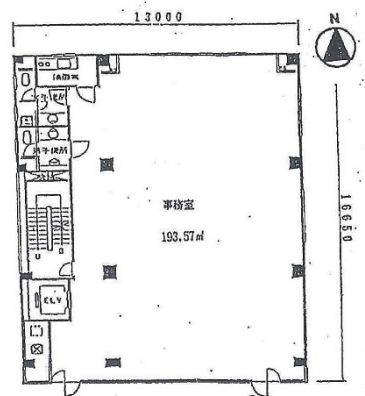

真田ビル 5階58.55坪

兵庫県神戸市中央区御幸通6-1-4

物件MAP

賃貸条件	
坪数	58.55坪
階数	5階
入居可能日	
ビル情報	
所在地	兵庫県神戸市中央区御幸通6-1-4
最寄り駅	JR東海道本線 三ノ宮駅 徒歩8分 阪神本線 三宮駅 徒歩8分 阪急神戸本線 三宮駅 徒歩8分
エリア	三宮・元町・神戸駅エリア
竣工	1990年9月
耐震	新耐震基準
階数	地上7階 地下2階
用途	事務所
構造	RC造
設備情報	
エレベーター	1基
空調	個別空調
OAフロア	タイルカーペット
基準階天井高	
光ファイバー	有り
トイレ	男女別・室内
セキュリティ	有り
駐車場	