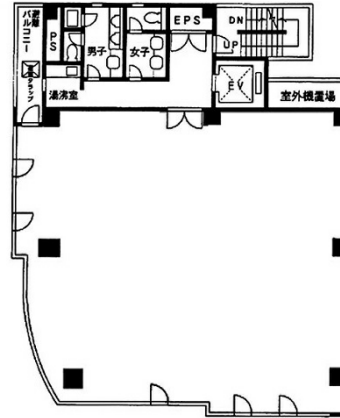

JU KINSHICHO NORTH TOWER 7階69.34坪

東京都墨田区横川3-7-10

物件MAP

賃貸条件	
月額賃料	693,400円 (税別)
坪数	69.34坪
坪単価	10,000円 (税別)
共益費	138,680円
礼金	1ヶ月
敷金 (保証金)	5ヶ月
階数	7階 (申込有)
入居可能日	即日

ビル情報	
所在地	東京都墨田区横川3-7-10
最寄り駅	京成押上線 押上駅 徒歩7分 東京メトロ半蔵門線 錦糸町駅 徒歩7分 JR中央・総武線 錦糸町駅 徒歩9分
エリア	その他東京
竣工	1993年3月
耐震	新耐震基準
階数	地上9階
用途	事務所
構造	RC造

設備情報	
エレベーター	1基
空調	個別空調
OAフロア	その他
基準階天井高	2,600mm
光ファイバー	有り
トイレ	男女別・室外
セキュリティ	有り
駐車場	