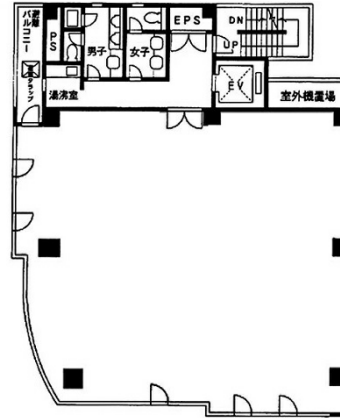

# JU KINSHICHO NORTH TOWER 7階69.34坪

東京都墨田区横川3-7-10

## 物件MAP

賃貸条件	
月額賃料	693,400円 (税別)
坪数	69.34坪
坪単価	10,000円 (税別)
共益費	138,680円
礼金	1ヶ月
敷金 (保証金)	5ヶ月
階数	7階 (申込有)
入居可能日	即日

ビル情報	
所在地	東京都墨田区横川3-7-10
最寄り駅	京成押上線 押上駅 徒歩7分 東京メトロ半蔵門線 錦糸町駅 徒歩7分 JR中央・総武線 錦糸町駅 徒歩9分
エリア	その他東京
竣工	1993年3月
耐震	新耐震基準
階数	地上9階
用途	事務所
構造	RC造

設備情報	
エレベーター	1基
空調	個別空調
OAフロア	その他
基準階天井高	2,600mm
光ファイバー	有り
トイレ	男女別・室外
セキュリティ	有り
駐車場	

事務所移転の簡単検索サイト **Quick Service** **JU KINSHICHO NORTH TOWER 7階69.34坪** 東京都墨田区横川3-7-10  
その他東京 (ビルID: 0042369) の賃貸オフィス  
貸事務所・レンタルオフィス・オフィス移転なら**QuickService**