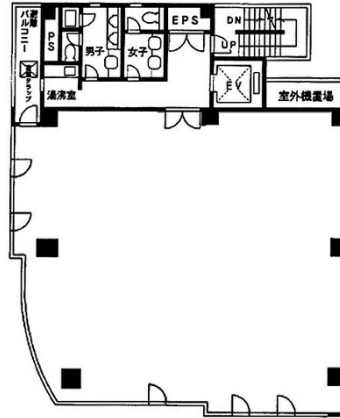

JU KINSHICHO NORTH TOWER 6階69.34坪

東京都墨田区横川3-7-10

物件MAP

賃貸条件	
坪数	69.34坪
階数	6階
入居可能日	
ビル情報	
所在地	東京都墨田区横川3-7-10
最寄り駅	京成押上線 押上駅 徒歩7分 東京メトロ半蔵門線 錦糸町駅 徒歩7分 JR中央・総武線 錦糸町駅 徒歩9分
エリア	その他東京
竣工	1993年3月
耐震	新耐震基準
階数	地上9階
用途	事務所
構造	RC造
設備情報	
エレベーター	1基
空調	個別空調
OAフロア	その他
基準階天井高	2,600mm
光ファイバー	有り
トイレ	男女別・室外
セキュリティ	有り
駐車場	

事務所移転の簡単検索サイト **Quick Service** クイックサービス
JU KINSHICHO NORTH TOWER 6階69.34坪 東京都墨田区横川3-7-10
その他東京 (ビルID: 0042369) の賃貸オフィス
貸事務所・レンタルオフィス・オフィス移転なら**QuickService**

物件詳細はこちらから
 **0120-55-2620**
【受付時間】平日9:30~18:30