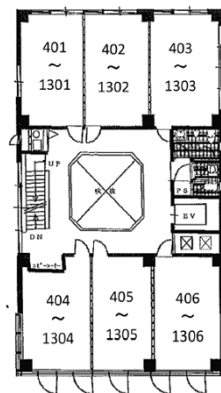

ワークステーション新大阪 11階6.37坪

大阪府大阪市東淀川区東中島2-8-8

物件MAP

賃貸条件	
月額賃料	41,405円 (税別)
坪数	6.37坪
坪単価	6,500円 (税別)
共益費	15,925円
礼金	103511円
敷金 (保証金)	124215円
階数	11階 (1006)
入居可能日	即日

ビル情報	
所在地	大阪府大阪市東淀川区東中島2-8-8
最寄り駅	大阪メトロ御堂筋線 西中島南方駅 徒歩7分 阪急京都本線 南方駅 徒歩8分 JR東海道本線 新大阪駅 徒歩12分
エリア	その他大阪
竣工	1993年5月
耐震	新耐震基準
階数	地上13階
用途	事務所
構造	RC造