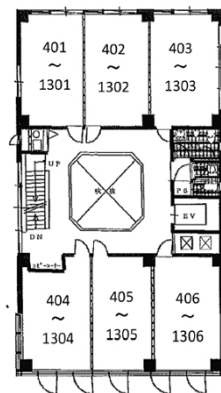

# ワークステーション新大阪 11階6.37坪

大阪府大阪市東淀川区東中島2-8-8

## 物件MAP

賃貸条件	
月額賃料	41,405円（税別）
坪数	6.37坪
坪単価	6,500円（税別）
共益費	15,925円
礼金	103511円
敷金（保証金）	124215円
階数	11階（1006）
入居可能日	即日
ビル情報	
所在地	大阪府大阪市東淀川区東中島2-8-8
最寄り駅	大阪メトロ御堂筋線 西中島南方駅 徒歩7分 阪急京都本線 南方駅 徒歩8分 JR東海道本線 新大阪駅 徒歩12分
エリア	その他大阪
竣工	1993年5月
耐震	新耐震基準
階数	地上13階
用途	事務所
構造	RC造
設備情報	
エレベーター	1基
空調	個別空調
OAフロア	
基準階天井高	
光ファイバー	有り
トイレ	男女別・室外
セキュリティ	有り
駐車場	無し