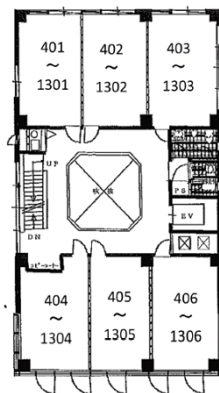

ワークステーション新大阪 4階6.7坪

大阪府大阪市東淀川区東中島2-8-8

物件MAP

賃貸条件	
坪数	6.7坪
階数	4階 (404)
入居可能日	
ビル情報	
所在地	大阪府大阪市東淀川区東中島2-8-8
最寄り駅	大阪メトロ御堂筋線 西中島南方駅 徒歩7分 阪急京都本線 南方駅 徒歩8分 JR東海道本線 新大阪駅 徒歩12分
エリア	その他大阪
竣工	1993年5月
耐震	新耐震基準
階数	地上13階
用途	事務所
構造	RC造
設備情報	
エレベーター	1基
空調	個別空調
OAフロア	
基準階天井高	
光ファイバー	有り
トイレ	男女別・室外
セキュリティ	有り
駐車場	無し