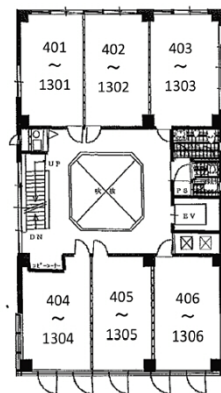

ワークステーション新大阪 4階6.7坪

大阪府大阪市東淀川区東中島2-8-8

物件MAP

賃貸条件	
坪数	6.7坪
階数	4階 (404)
入居可能日	

ビル情報	
所在地	大阪府大阪市東淀川区東中島2-8-8
最寄り駅	大阪メトロ御堂筋線 西中島南方駅 徒歩7分 阪急京都本線 南方駅 徒歩8分 JR東海道本線 新大阪駅 徒歩12分
エリア	その他大阪
竣工	1993年5月
耐震	新耐震基準
階数	地上13階
用途	事務所
構造	RC造

設備情報	
エレベーター	1基
空調	個別空調
OAフロア	
基準階天井高	
光ファイバー	有り
トイレ	男女別・室外
セキュリティ	有り
駐車場	無し

事務所移転の簡単検索サイト

Quick Service

クイックサービス

ワークステーション新大阪 4階6.7坪 大阪府大阪市東淀川区東中島2-8-8

その他大阪 (ビルID: 0042367) の賃貸オフィス

貸事務所・レンタルオフィス・オフィス移転なら**QuickService**