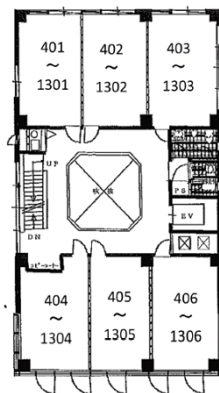

# ワークステーション新大阪 11階6.37坪

大阪府大阪市東淀川区東中島2-8-8

## 物件MAP

賃貸条件	
月額賃料	41,405円 (税別)
坪数	6.37坪
坪単価	6,500円 (税別)
共益費	15,925円
礼金	103511円
敷金 (保証金)	124215円
階数	11階 (1106)
入居可能日	即日

ビル情報	
所在地	大阪府大阪市東淀川区東中島2-8-8
最寄り駅	大阪メトロ御堂筋線 西中島南方駅 徒歩7分 阪急京都本線 南方駅 徒歩8分 JR東海道本線 新大阪駅 徒歩12分
エリア	その他大阪
竣工	1993年5月
耐震	新耐震基準
階数	地上13階
用途	事務所
構造	RC造