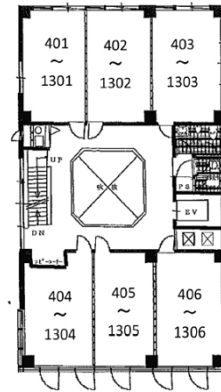

ワークステーション新大阪 11階6.37坪

大阪府大阪市東淀川区東中島2-8-8

物件MAP

賃貸条件	
月額賃料	41,405円（税別）
坪数	6.37坪
坪単価	6,500円（税別）
共益費	15,925円
礼金	103511円
敷金（保証金）	124215円
階数	11階（1106）
入居可能日	即日

ビル情報	
所在地	大阪府大阪市東淀川区東中島2-8-8
最寄り駅	大阪メトロ御堂筋線 西中島南方駅 徒歩7分 阪急京都本線 南方駅 徒歩8分 JR東海道本線 新大阪駅 徒歩12分
エリア	その他大阪
竣工	1993年5月
耐震	新耐震基準
階数	地上13階
用途	事務所
構造	RC造

設備情報	
エレベーター	1基
空調	個別空調
OAフロア	
基準階天井高	
光ファイバー	有り
トイレ	男女別・室外
セキュリティ	有り
駐車場	無し

事務所移転の簡単検索サイト

Quick Service

クイックサービス

ワークステーション新大阪 11階6.37坪 大阪府大阪市東淀川区東中島2-8-8

その他大阪（ビルID：0042367）の賃貸オフィス

貸事務所・レンタルオフィス・オフィス移転ならQuickService