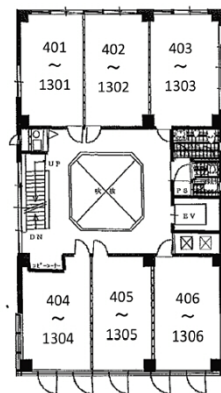

ワークステーション新大阪 6階6.37坪

大阪府大阪市東淀川区東中島2-8-8

物件MAP

賃貸条件	
月額賃料	41,405円 (税別)
坪数	6.37坪
坪単価	6,500円 (税別)
共益費	15,925円
礼金	103511円
敷金 (保証金)	124215円
階数	6階 (606)
入居可能日	即日

ビル情報	
所在地	大阪府大阪市東淀川区東中島2-8-8
最寄り駅	大阪メトロ御堂筋線 西中島南方駅 徒歩7分 阪急京都本線 南方駅 徒歩8分 JR東海道本線 新大阪駅 徒歩12分
エリア	その他大阪
竣工	1993年5月
耐震	新耐震基準
階数	地上13階
用途	事務所
構造	RC造