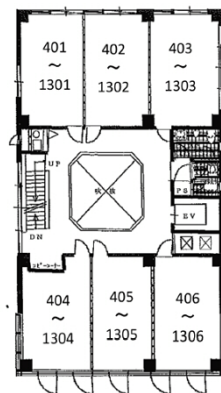

ワークステーション新大阪 6階6.37坪

大阪府大阪市東淀川区東中島2-8-8

物件MAP

賃貸条件	
月額賃料	41,405円 (税別)
坪数	6.37坪
坪単価	6,500円 (税別)
共益費	15,925円
礼金	103511円
敷金 (保証金)	124215円
階数	6階 (606)
入居可能日	即日

ビル情報	
所在地	大阪府大阪市東淀川区東中島2-8-8
最寄り駅	大阪メトロ御堂筋線 西中島南方駅 徒歩7分 阪急京都本線 南方駅 徒歩8分 JR東海道本線 新大阪駅 徒歩12分
エリア	その他大阪
竣工	1993年5月
耐震	新耐震基準
階数	地上13階
用途	事務所
構造	RC造

設備情報	
エレベーター	1基
空調	個別空調
OAフロア	
基準階天井高	
光ファイバー	有り
トイレ	男女別・室外
セキュリティ	有り
駐車場	無し

事務所移転の簡単検索サイト

Quick Service

クイックサービス

ワークステーション新大阪 6階6.37坪 大阪府大阪市東淀川区東中島2-8-8

その他大阪 (ビルID: 0042367) の賃貸オフィス

貸事務所・レンタルオフィス・オフィス移転なら**QuickService**