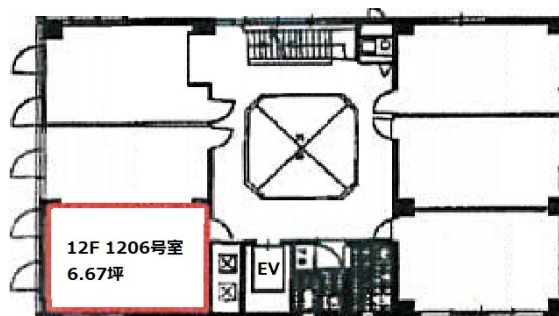

# ワークステーション新大阪 12階6.37坪

大阪府大阪市東淀川区東中島2-8-8

## 物件MAP

| 賃貸条件     |              |
|----------|--------------|
| 月額賃料     | 41,405円 (税別) |
| 坪数       | 6.37坪        |
| 坪単価      | 6,500円 (税別)  |
| 共益費      | 15,925円      |
| 礼金       | 103511円      |
| 敷金 (保証金) | 124215円      |
| 階数       | 12階 (1206)   |
| 入居可能日    | 即日           |