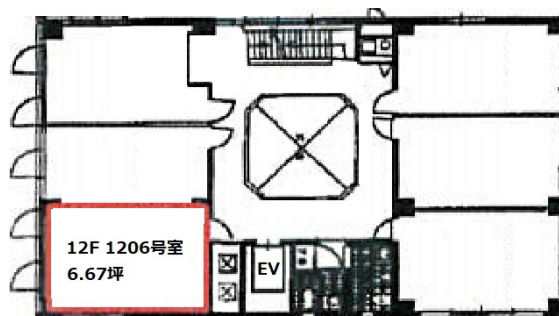

ワークステーション新大阪 12階6.37坪

大阪府大阪市東淀川区東中島2-8-8

物件MAP

賃貸条件	
月額賃料	41,405円（税別）
坪数	6.37坪
坪単価	6,500円（税別）
共益費	15,925円
礼金	103511円
敷金（保証金）	124215円
階数	12階（1206）
入居可能日	即日
ビル情報	
所在地	大阪府大阪市東淀川区東中島2-8-8
最寄り駅	大阪メトロ御堂筋線 西中島南方駅 徒歩7分 阪急京都本線 南方駅 徒歩8分 JR東海道本線 新大阪駅 徒歩12分
エリア	その他大阪
竣工	1993年5月
耐震	新耐震基準
階数	地上13階
用途	事務所
構造	RC造
設備情報	
エレベーター	1基
空調	個別空調
OAフロア	
基準階天井高	
光ファイバー	有り
トイレ	男女別・室外
セキュリティ	有り
駐車場	無し

事務所移転の簡単検索サイト

Quick Service

クイックサービス

ワークステーション新大阪 12階6.37坪 大阪府大阪市東淀川区東中島2-8-8

その他大阪（ビルID：0042367）の賃貸オフィス

貸事務所・レンタルオフィス・オフィス移転なら**QuickService**

物件詳細はこちらから

0120-55-2620