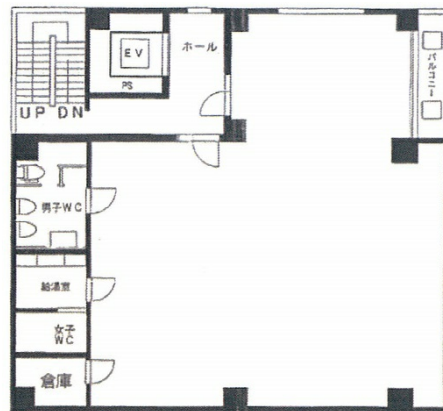

リードシー住吉ビル 2階156.34坪

東京都江東区住吉1-16-13

物件MAP

賃貸条件	
坪数	156.34坪
階数	2階 (+3F+4F)
入居可能日	

ビル情報	
所在地	東京都江東区住吉1-16-13
最寄り駅	東京メトロ半蔵門線 住吉駅 徒歩3分 JR中央・総武線 錦糸町駅 徒歩9分
エリア	その他江東区
竣工	1991年2月
耐震	新耐震基準
階数	地上8階
用途	事務所
構造	SRC造

設備情報	
エレベーター	1基
空調	個別空調
OAフロア	タイルカーペット
基準階天井高	2,480mm
光ファイバー	有り
トイレ	男女別・室内
セキュリティ	有り
駐車場	有り

事務所移転の簡単検索サイト

Quick Service

クイックサービス

リードシー住吉ビル 2階156.34坪 東京都江東区住吉1-16-13

その他江東区 (ビルID: 0042363) の賃貸オフィス

貸事務所・レンタルオフィス・オフィス移転ならQuickService

物件詳細はこちらから

0120-55-2620