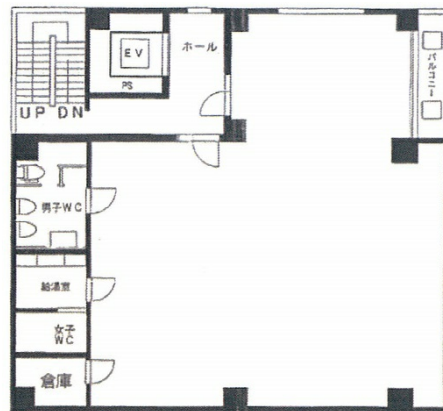

リードシー住吉ビル 3階53.24坪

東京都江東区住吉1-16-13

物件MAP

賃貸条件	
坪数	53.24坪
階数	3階 (申込有)
入居可能日	

ビル情報	
所在地	東京都江東区住吉1-16-13
最寄り駅	東京メトロ半蔵門線 住吉駅 徒歩3分 JR中央・総武線 錦糸町駅 徒歩9分
エリア	その他江東区
竣工	1991年2月
耐震	新耐震基準
階数	地上8階
用途	事務所
構造	SRC造

設備情報	
エレベーター	1基
空調	個別空調
OAフロア	タイルカーペット
基準階天井高	2,480mm
光ファイバー	有り
トイレ	男女別・室内
セキュリティ	有り
駐車場	有り

事務所移転の簡単検索サイト

Quick Service

クイックサービス

リードシー住吉ビル 3階53.24坪 東京都江東区住吉1-16-13

その他江東区 (ビルID: 0042363) の賃貸オフィス

貸事務所・レンタルオフィス・オフィス移転なら**QuickService**

物件詳細はこちらから

0120-55-2620