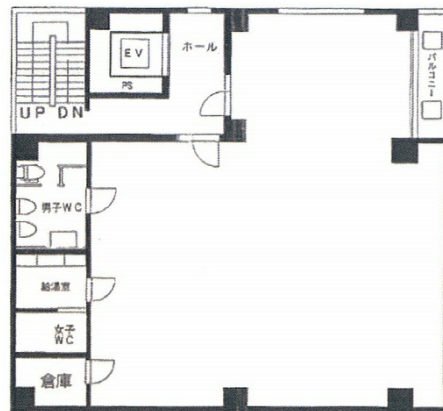

# リードシー住吉ビル 4階53.24坪

東京都江東区住吉1-16-13

## 物件MAP

賃貸条件	
坪数	53.24坪
階数	4階
入居可能日	

ビル情報	
所在地	東京都江東区住吉1-16-13
最寄り駅	東京メトロ半蔵門線 住吉駅 徒歩3分 JR中央・総武線 錦糸町駅 徒歩9分
エリア	その他江東区
竣工	1991年2月
耐震	新耐震基準
階数	地上8階
用途	事務所
構造	SRC造

設備情報	
エレベーター	1基
空調	個別空調
OAフロア	タイルカーペット
基準階天井高	2,480mm
光ファイバー	有り
トイレ	男女別・室内
セキュリティ	有り
駐車場	有り