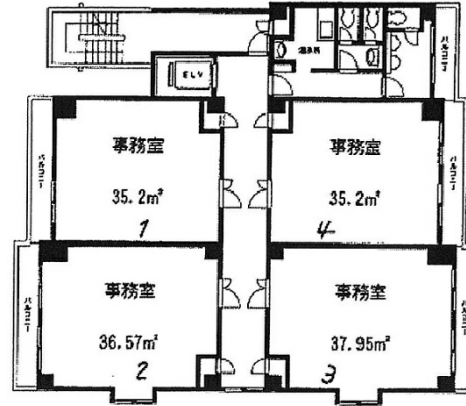

JSビル 4階10.65坪

東京都新宿区北新宿1-1-16

物件MAP

賃貸条件	
坪数	10.65坪
階数	4階 (401)
入居可能日	

ビル情報	
所在地	東京都新宿区北新宿1-1-16
最寄り駅	JR中央・総武線 大久保駅 徒歩3分 西武新宿線 西武新宿駅 徒歩5分 都営大江戸線 新宿西口駅 徒歩7分 東京メトロ丸ノ内線 新宿駅 徒歩10分 JR山手線 新宿駅 徒歩10分
エリア	四谷・市ヶ谷・飯田橋エリア
竣工	1986年8月
耐震	新耐震基準
階数	地上11階 地下1階
用途	事務所
構造	SRC造

設備情報	
エレベーター	1基
空調	個別空調
OAフロア	
基準階天井高	
光ファイバー	有り
トイレ	男女別・室外
セキュリティ	無し
駐車場	無し

事務所移転の簡単検索サイト

Quick Service

クイックサービス

JSビル 4階10.65坪 東京都新宿区北新宿1-1-16

四谷・市ヶ谷・飯田橋エリア (ビルID: 0042344) の賃貸オフィス

貸事務所・レンタルオフィス・オフィス移転なら**QuickService**