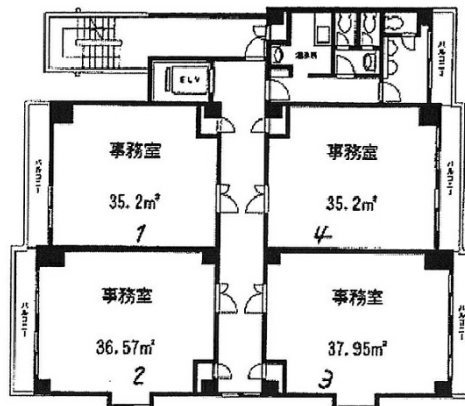

JSビル 7階10.64坪

東京都新宿区北新宿1-1-16

物件MAP

賃貸条件	
坪数	10.64坪
階数	7階 (701)
入居可能日	

ビル情報	
所在地	東京都新宿区北新宿1-1-16
最寄り駅	JR中央・総武線 大久保駅 徒歩3分 西武新宿線 西武新宿駅 徒歩5分 都営大江戸線 新宿西口駅 徒歩7分 東京メトロ丸ノ内線 新宿駅 徒歩10分 JR山手線 新宿駅 徒歩10分
エリア	四谷・市ヶ谷・飯田橋エリア
竣工	1986年8月
耐震	新耐震基準
階数	地上11階 地下1階
用途	事務所
構造	SRC造

設備情報	
エレベーター	1基
空調	個別空調
OAフロア	
基準階天井高	
光ファイバー	有り
トイレ	男女別・室外
セキュリティ	無し
駐車場	無し

事務所移転の簡単検索サイト

Quick Service

クイックサービス

JSビル 7階10.64坪 東京都新宿区北新宿1-1-16

四谷・市ヶ谷・飯田橋エリア (ビルID: 0042344) の賃貸オフィス

貸事務所・レンタルオフィス・オフィス移転ならQuickService