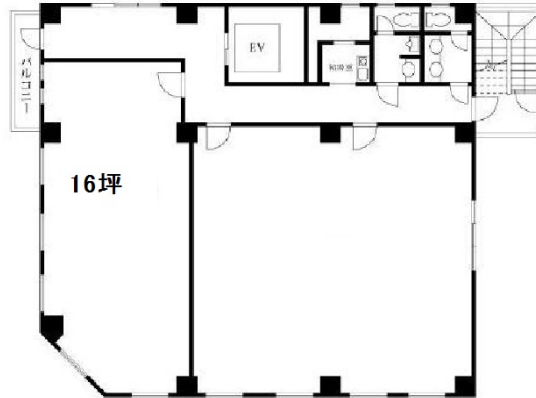

# Mioxフジコー 6階16坪

埼玉県さいたま市中央区新都心4-15

物件MAP

賃貸条件	
坪数	16坪
階数	6階 (601)
入居可能日	
ビル情報	
所在地	埼玉県さいたま市中央区新都心4-15
最寄り駅	JR埼京線 北与野駅 徒歩2分 JR京浜東北線 さいたま新都心駅 徒歩4分
エリア	その他埼玉
竣工	2016年10月
耐震	新耐震基準
階数	地上8階
用途	事務所/店舗
構造	S造
設備情報	
エレベーター	1基
空調	個別空調
OAフロア	OAフロア
基準階天井高	2,650mm
光ファイバー	有り
トイレ	男女別・室外
セキュリティ	有り
駐車場	