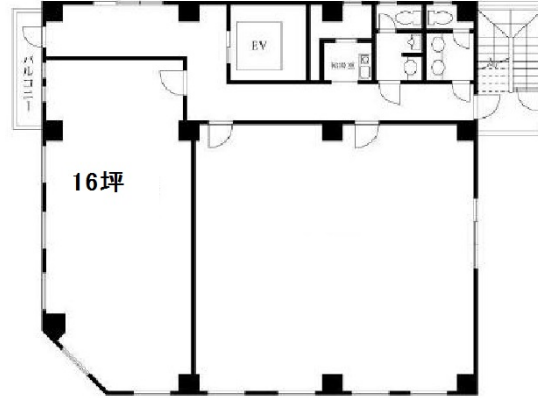

Mioxフジコー 6階16坪

埼玉県さいたま市中央区新都心4-15

物件MAP

賃貸条件	
坪数	16坪
階数	6階 (601)
入居可能日	
ビル情報	
所在地	埼玉県さいたま市中央区新都心4-15
最寄り駅	JR埼京線 北与野駅 徒歩2分 JR京浜東北線 さいたま新都心駅 徒歩4分
エリア	その他埼玉
竣工	2016年10月
耐震	新耐震基準
階数	地上8階
用途	事務所/店舗
構造	S造
設備情報	
エレベーター	1基
空調	個別空調
OAフロア	OAフロア
基準階天井高	2,650mm
光ファイバー	有り
トイレ	男女別・室外
セキュリティ	有り
駐車場	