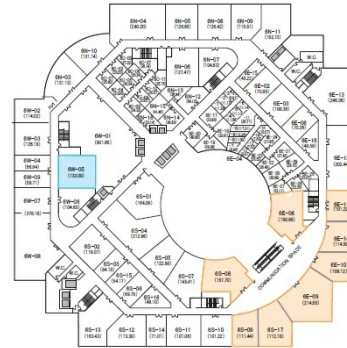

神戸ファッションマート 6階324.66坪

兵庫県神戸市東灘区向洋町中6-9

物件MAP

賃貸条件	
月額賃料	相談
坪数	324.66坪
坪単価	相談
共益費	相談
礼金	無し
敷金（保証金）	相談
階数	6階
入居可能日	即日

ビル情報	
所在地	兵庫県神戸市東灘区向洋町中6-9
最寄り駅	神戸新交通六甲アイランド線 アイランドセンター駅 徒歩3分 神戸新交通六甲アイランド線 アイランド北口駅 徒歩9分 神戸新交通六甲アイランド線 マリンパーク駅 徒歩11分
エリア	その他兵庫
竣工	1991年7月
耐震	新耐震基準
階数	地上10階 地下2階
用途	事務所
構造	SRC造

設備情報	
エレベーター	10基
空調	
OAフロア	
基準階天井高	2,700mm
光ファイバー	
トイレ	男女別・室内
セキュリティ	有り
駐車場	

事務所移転の簡単検索サイト

Quick Service

クイックサービス

神戸ファッションマート 6階324.66坪 兵庫県神戸市東灘区向洋町中6-9

その他兵庫（ビルID：0042328）の賃貸オフィス

貸事務所・レンタルオフィス・オフィス移転ならQuickService