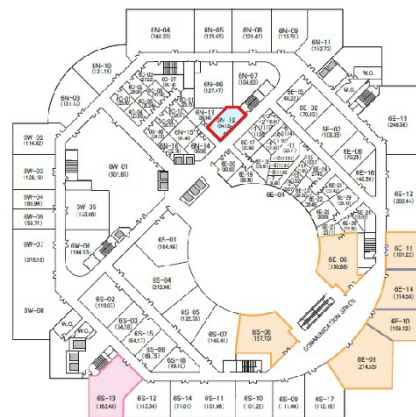

神戸ファッションマート 6階16.4坪

兵庫県神戸市東灘区向洋町中6-9

物件MAP

賃貸条件	
坪数	16.4坪
階数	6階 (6N-12)
入居可能日	
ビル情報	
所在地	兵庫県神戸市東灘区向洋町中6-9
最寄り駅	神戸新交通六甲アイランド線 アイランドセンター駅 徒歩3分 神戸新交通六甲アイランド線 アイランド北口駅 徒歩9分 神戸新交通六甲アイランド線 マリンパーク駅 徒歩11分
エリア	その他兵庫
竣工	1991年7月
耐震	新耐震基準
階数	地上10階 地下2階
用途	事務所
構造	SRC造
設備情報	
エレベーター	10基
空調	
OAフロア	
基準階天井高	2,700mm
光ファイバー	
トイレ	男女別・室内
セキュリティ	有り
駐車場	