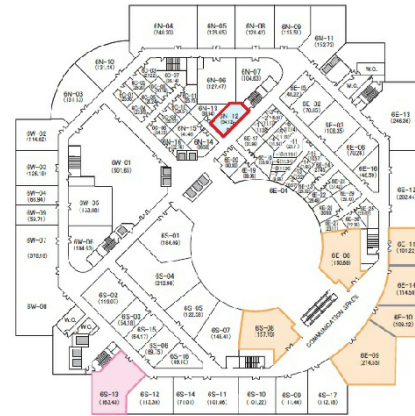

神戸ファッションマート 6階16.4坪

兵庫県神戸市東灘区向洋町中6-9

物件MAP

賃貸条件	
坪数	16.4坪
階数	6階 (6N-12)
入居可能日	
ビル情報	
所在地	兵庫県神戸市東灘区向洋町中6-9
最寄り駅	神戸新交通六甲アイランド線 アイランドセンター駅 徒歩3分 神戸新交通六甲アイランド線 アイランド北口駅 徒歩9分 神戸新交通六甲アイランド線 マリンパーク駅 徒歩11分
エリア	その他兵庫
竣工	1991年7月
耐震	新耐震基準
階数	地上10階 地下2階
用途	事務所
構造	SRC造
設備情報	
エレベーター	10基
空調	
OAフロア	
基準階天井高	2,700mm
光ファイバー	
トイレ	男女別・室内
セキュリティ	有り
駐車場	

事務所移転の簡単検索サイト

神戸ファッションマート 6階16.4坪 兵庫県神戸市東灘区向洋町中6-9

その他兵庫 (ビルID: 0042328) の賃貸オフィス

貸事務所・レンタルオフィス・オフィス移転ならQuickService

物件詳細はこちらから

 0120-55-2620

【受付時間】平日9:30~18:30