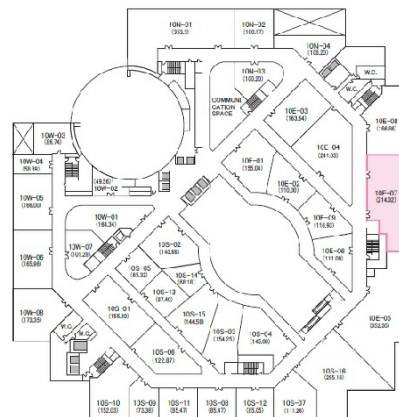

# 神戸ファッションマート 10階64.95坪

兵庫県神戸市東灘区向洋町中6-9

## 物件MAP

賃貸条件	
坪数	64.95坪
階数	10階 (10E-07)
入居可能日	
ビル情報	
所在地	兵庫県神戸市東灘区向洋町中6-9
最寄り駅	神戸新交通六甲アイランド線 アイランドセンター駅 徒歩3分 神戸新交通六甲アイランド線 アイランド北口駅 徒歩9分 神戸新交通六甲アイランド線 マリンパーク駅 徒歩11分
エリア	その他兵庫
竣工	1991年7月
耐震	新耐震基準
階数	地上10階 地下2階
用途	事務所
構造	SRC造
設備情報	
エレベーター	10 基
空調	
OAフロア	
基準階天井高	2,700mm
光ファイバー	
トイレ	男女別・室内
セキュリティ	有り
駐車場	