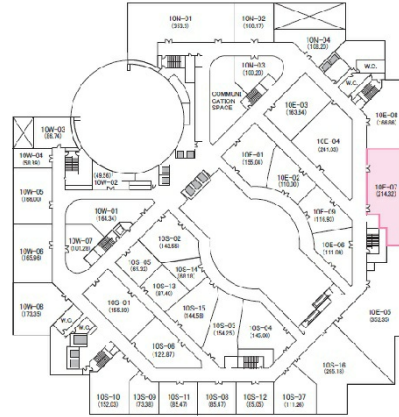

神戸ファッションマート 10階64.95坪

兵庫県神戸市東灘区向洋町中6-9

物件MAP

賃貸条件	
坪数	64.95坪
階数	10階 (10E-07)
入居可能日	
ビル情報	
所在地	兵庫県神戸市東灘区向洋町中6-9
最寄り駅	神戸新交通六甲アイランド線 アイランドセンター駅 徒歩3分 神戸新交通六甲アイランド線 アイランド北口駅 徒歩9分 神戸新交通六甲アイランド線 マリンパーク駅 徒歩11分
エリア	その他兵庫
竣工	1991年7月
耐震	新耐震基準
階数	地上10階 地下2階
用途	事務所
構造	SRC造
設備情報	
エレベーター	10 基
空調	
OAフロア	
基準階天井高	2,700mm
光ファイバー	
トイレ	男女別・室内
セキュリティ	有り
駐車場	

神戸ファッションマート 10階64.95坪 兵庫県神戸市東灘区向洋町中6-9

その他兵庫 (ビルID: 0042328) の賃貸オフィス

貸事務所・レンタルオフィス・オフィス移転ならQuickService

物件詳細はこちらから

 0120-55-2620

【受付時間】平日9:30~18:30