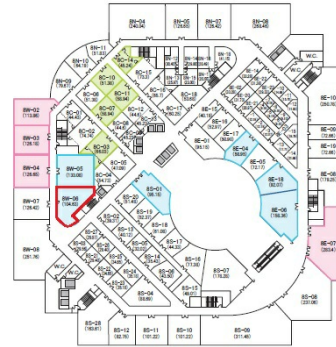

神戸ファッションマート 8階13.71坪

兵庫県神戸市東灘区向洋町中6-9

物件MAP

賃貸条件	
坪数	13.71坪
階数	8階 (8C-14)
入居可能日	
ビル情報	
所在地	兵庫県神戸市東灘区向洋町中6-9
最寄り駅	神戸新交通六甲アイランド線 アイランドセンター駅 徒歩3分 神戸新交通六甲アイランド線 アイランド北口駅 徒歩9分 神戸新交通六甲アイランド線 マリンパーク駅 徒歩11分
エリア	その他兵庫
竣工	1991年7月
耐震	新耐震基準
階数	地上10階 地下2階
用途	事務所
構造	SRC造
設備情報	
エレベーター	10基
空調	
OAフロア	
基準階天井高	2,700mm
光ファイバー	
トイレ	男女別・室内
セキュリティ	有り
駐車場	

事務所移転の簡単検索サイト

神戸ファッションマート 8階13.71坪 兵庫県神戸市東灘区向洋町中6-9

その他兵庫 (ビルID: 0042328) の賃貸オフィス

貸事務所・レンタルオフィス・オフィス移転ならQuickService

物件詳細はこちらから

 0120-55-2620

【受付時間】平日9:30~18:30