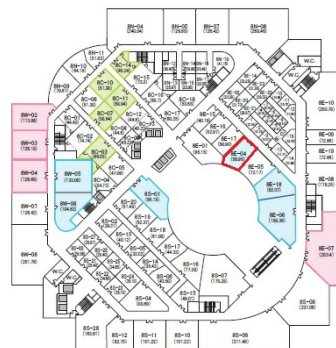

神戸ファッションマート 8階17.86坪

兵庫県神戸市東灘区向洋町中6-9

物件MAP

賃貸条件	
坪数	17.86坪
階数	8階 (8E-04)
入居可能日	
ビル情報	
所在地	兵庫県神戸市東灘区向洋町中6-9
最寄り駅	神戸新交通六甲アイランド線 アイランドセンター駅 徒歩3分 神戸新交通六甲アイランド線 アイランド北口駅 徒歩9分 神戸新交通六甲アイランド線 マリンパーク駅 徒歩11分
エリア	その他兵庫
竣工	1991年7月
耐震	新耐震基準
階数	地上10階 地下2階
用途	事務所
構造	SRC造
設備情報	
エレベーター	10 基
空調	
OAフロア	
基準階天井高	2,700mm
光ファイバー	
トイレ	男女別・室内
セキュリティ	有り
駐車場	