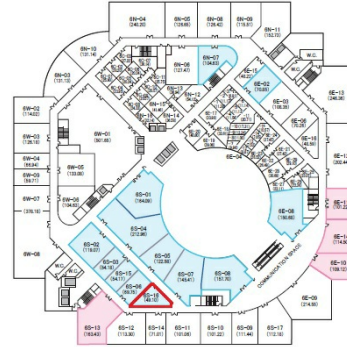

神戸ファッションマート 6階14.88坪

兵庫県神戸市東灘区向洋町中6-9

物件MAP

賃貸条件	
坪数	14.88坪
階数	6階 (6S-16)
入居可能日	
ビル情報	
所在地	兵庫県神戸市東灘区向洋町中6-9
最寄り駅	神戸新交通六甲アイランド線 アイランドセンター駅 徒歩3分 神戸新交通六甲アイランド線 アイランド北口駅 徒歩9分 神戸新交通六甲アイランド線 マリンパーク駅 徒歩11分
エリア	その他兵庫
竣工	1991年7月
耐震	新耐震基準
階数	地上10階 地下2階
用途	事務所
構造	SRC造
設備情報	
エレベーター	10基
空調	
OAフロア	
基準階天井高	2,700mm
光ファイバー	
トイレ	男女別・室内
セキュリティ	有り
駐車場	

事務所移転の簡単検索サイト

Quick Service

クイックサービス

神戸ファッションマート 6階14.88坪 兵庫県神戸市東灘区向洋町中6-9

その他兵庫 (ビルID: 0042328) の賃貸オフィス

貸事務所・レンタルオフィス・オフィス移転ならQuickService

物件詳細はこちらから

 0120-55-2620