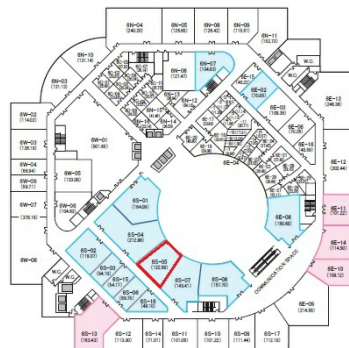

神戸ファッションマート 6階37.15坪

兵庫県神戸市東灘区向洋町中6-9

物件MAP

賃貸条件	
坪数	37.15坪
階数	6階 (6S-05)
入居可能日	相談
ビル情報	
所在地	兵庫県神戸市東灘区向洋町中6-9
最寄り駅	神戸新交通六甲アイランド線 アイランドセンター駅 徒歩3分 神戸新交通六甲アイランド線 アイランド北口駅 徒歩9分 神戸新交通六甲アイランド線 マリンパーク駅 徒歩11分
エリア	その他兵庫
竣工	1991年7月
耐震	新耐震基準
階数	地上10階 地下2階
用途	事務所
構造	SRC造
設備情報	
エレベーター	10基
空調	
OAフロア	
基準階天井高	2,700mm
光ファイバー	
トイレ	男女別・室内
セキュリティ	有り
駐車場	