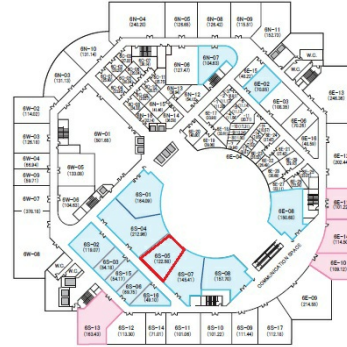

# 神戸ファッションマート 6階37.15坪

兵庫県神戸市東灘区向洋町中6-9

## 物件MAP

賃貸条件	
坪数	37.15坪
階数	6階 (6S-05)
入居可能日	相談
ビル情報	
所在地	兵庫県神戸市東灘区向洋町中6-9
最寄り駅	神戸新交通六甲アイランド線 アイランドセンター駅 徒歩3分 神戸新交通六甲アイランド線 アイランド北口駅 徒歩9分 神戸新交通六甲アイランド線 マリンパーク駅 徒歩11分
エリア	その他兵庫
竣工	1991年7月
耐震	新耐震基準
階数	地上10階 地下2階
用途	事務所
構造	SRC造
設備情報	
エレベーター	10 基
空調	
OAフロア	
基準階天井高	2,700mm
光ファイバー	
トイレ	男女別・室内
セキュリティ	有り
駐車場	

事務所移転の簡単検索サイト

神戸ファッションマート 6階37.15坪 兵庫県神戸市東灘区向洋町中6-9

その他兵庫 (ビルID: 0042328) の賃貸オフィス

貸事務所・レンタルオフィス・オフィス移転ならQuickService

物件詳細はこちらから

 0120-55-2620

【受付時間】平日9:30~18:30