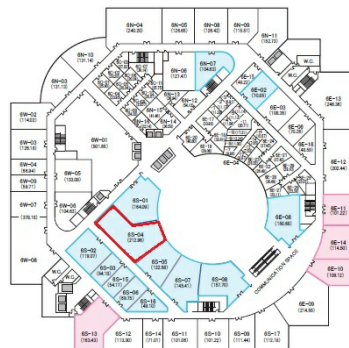

# 神戸ファッションマート 6階64.53坪

兵庫県神戸市東灘区向洋町中6-9

## 物件MAP

賃貸条件	
坪数	64.53坪
階数	6階 (6S-04)
入居可能日	
ビル情報	
所在地	兵庫県神戸市東灘区向洋町中6-9
最寄り駅	神戸新交通六甲アイランド線 アイランドセンター駅 徒歩3分 神戸新交通六甲アイランド線 アイランド北口駅 徒歩9分 神戸新交通六甲アイランド線 マリンパーク駅 徒歩11分
エリア	その他兵庫
竣工	1991年7月
耐震	新耐震基準
階数	地上10階 地下2階
用途	事務所
構造	SRC造
設備情報	
エレベーター	10基
空調	
OAフロア	
基準階天井高	2,700mm
光ファイバー	
トイレ	男女別・室内
セキュリティ	有り
駐車場	