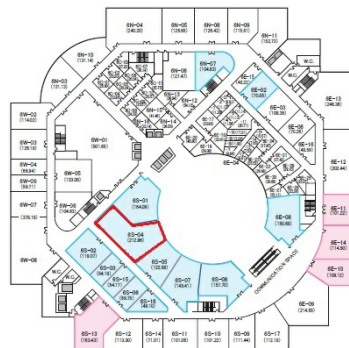

神戸ファッションマート 6階64.53坪

兵庫県神戸市東灘区向洋町中6-9

物件MAP

賃貸条件	
坪数	64.53坪
階数	6階 (6S-04)
入居可能日	
ビル情報	
所在地	兵庫県神戸市東灘区向洋町中6-9
最寄り駅	神戸新交通六甲アイランド線 アイランドセンター駅 徒歩3分 神戸新交通六甲アイランド線 アイランド北口駅 徒歩9分 神戸新交通六甲アイランド線 マリンパーク駅 徒歩11分
エリア	その他兵庫
竣工	1991年7月
耐震	新耐震基準
階数	地上10階 地下2階
用途	事務所
構造	SRC造
設備情報	
エレベーター	10基
空調	
OAフロア	
基準階天井高	2,700mm
光ファイバー	
トイレ	男女別・室内
セキュリティ	有り
駐車場	

事務所移転の簡単検索サイト

神戸ファッションマート 6階64.53坪 兵庫県神戸市東灘区向洋町中6-9

その他兵庫 (ビルID: 0042328) の賃貸オフィス

貸事務所・レンタルオフィス・オフィス移転ならQuickService

物件詳細はこちらから

 0120-55-2620

【受付時間】平日9:30~18:30