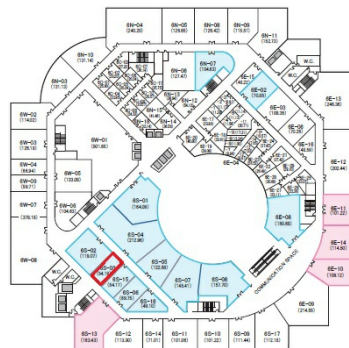

神戸ファッションマート 6階16.42坪

兵庫県神戸市東灘区向洋町中6-9

物件MAP

賃貸条件	
坪数	16.42坪
階数	6階 (6S-03)
入居可能日	
ビル情報	
所在地	兵庫県神戸市東灘区向洋町中6-9
最寄り駅	神戸新交通六甲アイランド線 アイランドセンター駅 徒歩3分 神戸新交通六甲アイランド線 アイランド北口駅 徒歩9分 神戸新交通六甲アイランド線 マリンパーク駅 徒歩11分
エリア	その他兵庫
竣工	1991年7月
耐震	新耐震基準
階数	地上10階 地下2階
用途	事務所
構造	SRC造
設備情報	
エレベーター	10基
空調	
OAフロア	
基準階天井高	2,700mm
光ファイバー	
トイレ	男女別・室内
セキュリティ	有り
駐車場	