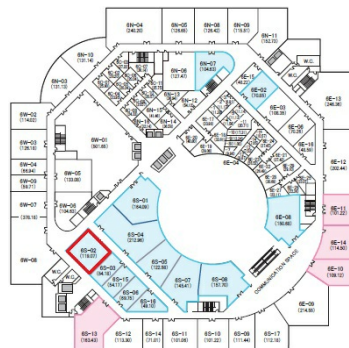

神戸ファッションマート 6階36.08坪

兵庫県神戸市東灘区向洋町中6-9

物件MAP

賃貸条件	
坪数	36.08坪
階数	6階 (6S-02)
入居可能日	
ビル情報	
所在地	兵庫県神戸市東灘区向洋町中6-9
最寄り駅	神戸新交通六甲アイランド線 アイランドセンター駅 徒歩3分 神戸新交通六甲アイランド線 アイランド北口駅 徒歩9分 神戸新交通六甲アイランド線 マリンパーク駅 徒歩11分
エリア	その他兵庫
竣工	1991年7月
耐震	新耐震基準
階数	地上10階 地下2階
用途	事務所
構造	SRC造
設備情報	
エレベーター	10基
空調	
OAフロア	
基準階天井高	2,700mm
光ファイバー	
トイレ	男女別・室内
セキュリティ	有り
駐車場	