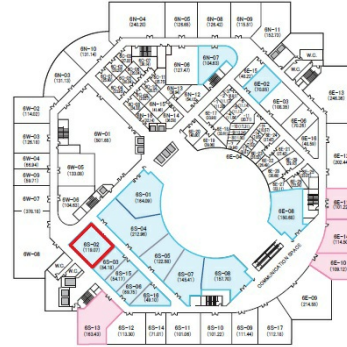

神戸ファッションマート 6階36.08坪

兵庫県神戸市東灘区向洋町中6-9

物件MAP

賃貸条件	
坪数	36.08坪
階数	6階 (6S-02)
入居可能日	
ビル情報	
所在地	兵庫県神戸市東灘区向洋町中6-9
最寄り駅	神戸新交通六甲アイランド線 アイランドセンター駅 徒歩3分 神戸新交通六甲アイランド線 アイランド北口駅 徒歩9分 神戸新交通六甲アイランド線 マリンパーク駅 徒歩11分
エリア	その他兵庫
竣工	1991年7月
耐震	新耐震基準
階数	地上10階 地下2階
用途	事務所
構造	SRC造
設備情報	
エレベーター	10 基
空調	
OAフロア	
基準階天井高	2,700mm
光ファイバー	
トイレ	男女別・室内
セキュリティ	有り
駐車場	

事務所移転の簡単検索サイト

神戸ファッションマート 6階36.08坪 兵庫県神戸市東灘区向洋町中6-9

その他兵庫 (ビルID: 0042328) の賃貸オフィス

貸事務所・レンタルオフィス・オフィス移転ならQuickService

物件詳細はこちらから

 0120-55-2620

【受付時間】平日9:30~18:30