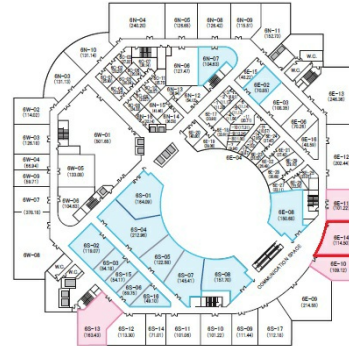

神戸ファッションマート 6階34.7坪

兵庫県神戸市東灘区向洋町中6-9

物件MAP

賃貸条件	
坪数	34.7坪
階数	6階 (6E-14)
入居可能日	
ビル情報	
所在地	兵庫県神戸市東灘区向洋町中6-9
最寄り駅	神戸新交通六甲アイランド線 アイランドセンター駅 徒歩3分 神戸新交通六甲アイランド線 アイランド北口駅 徒歩9分 神戸新交通六甲アイランド線 マリンパーク駅 徒歩11分
エリア	その他兵庫
竣工	1991年7月
耐震	新耐震基準
階数	地上10階 地下2階
用途	事務所
構造	SRC造
設備情報	
エレベーター	10基
空調	
OAフロア	
基準階天井高	2,700mm
光ファイバー	
トイレ	男女別・室内
セキュリティ	有り
駐車場	

事務所移転の簡単検索サイト

神戸ファッションマート 6階34.7坪 兵庫県神戸市東灘区向洋町中6-9

その他兵庫 (ビルID: 0042328) の賃貸オフィス

クイックサービス

貸事務所・レンタルオフィス・オフィス移転ならQuickService

物件詳細はこちらから

 0120-55-2620

【受付時間】平日9:30~18:30